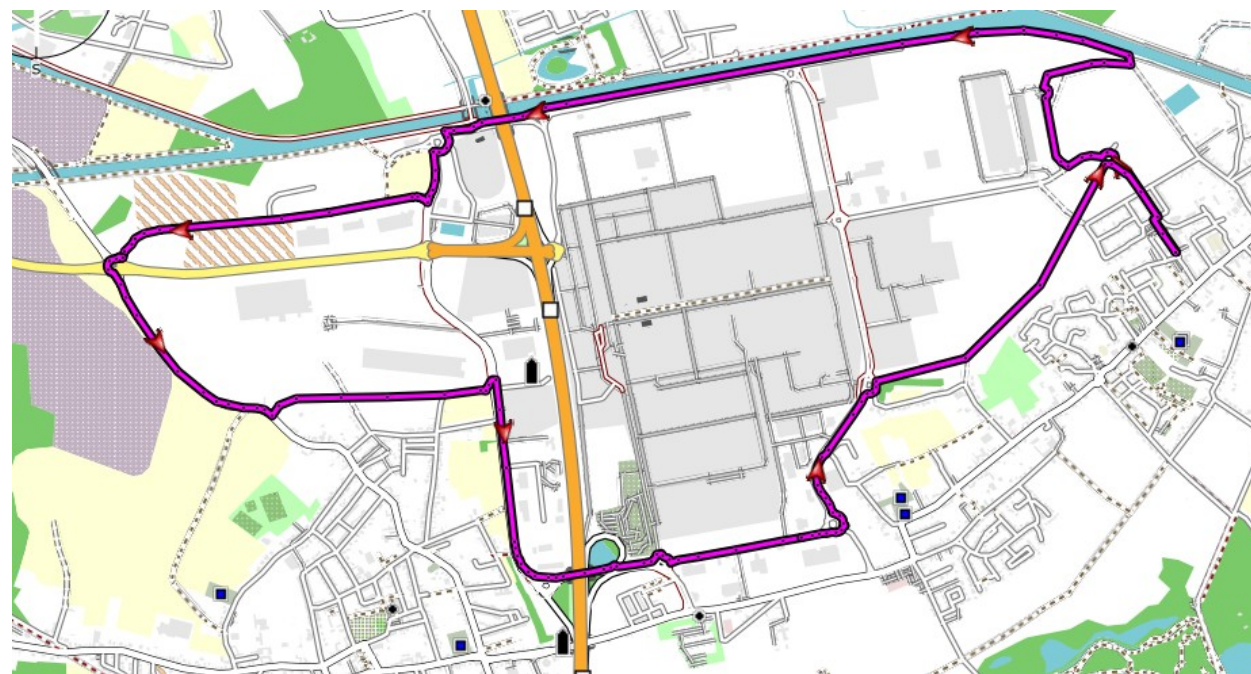

#ExploreTerreDeJeux2024

Randonnée cyclo

Difficulté

Type

Cyclotourisme

Distance

10 km

Espace F.
Mitterrand